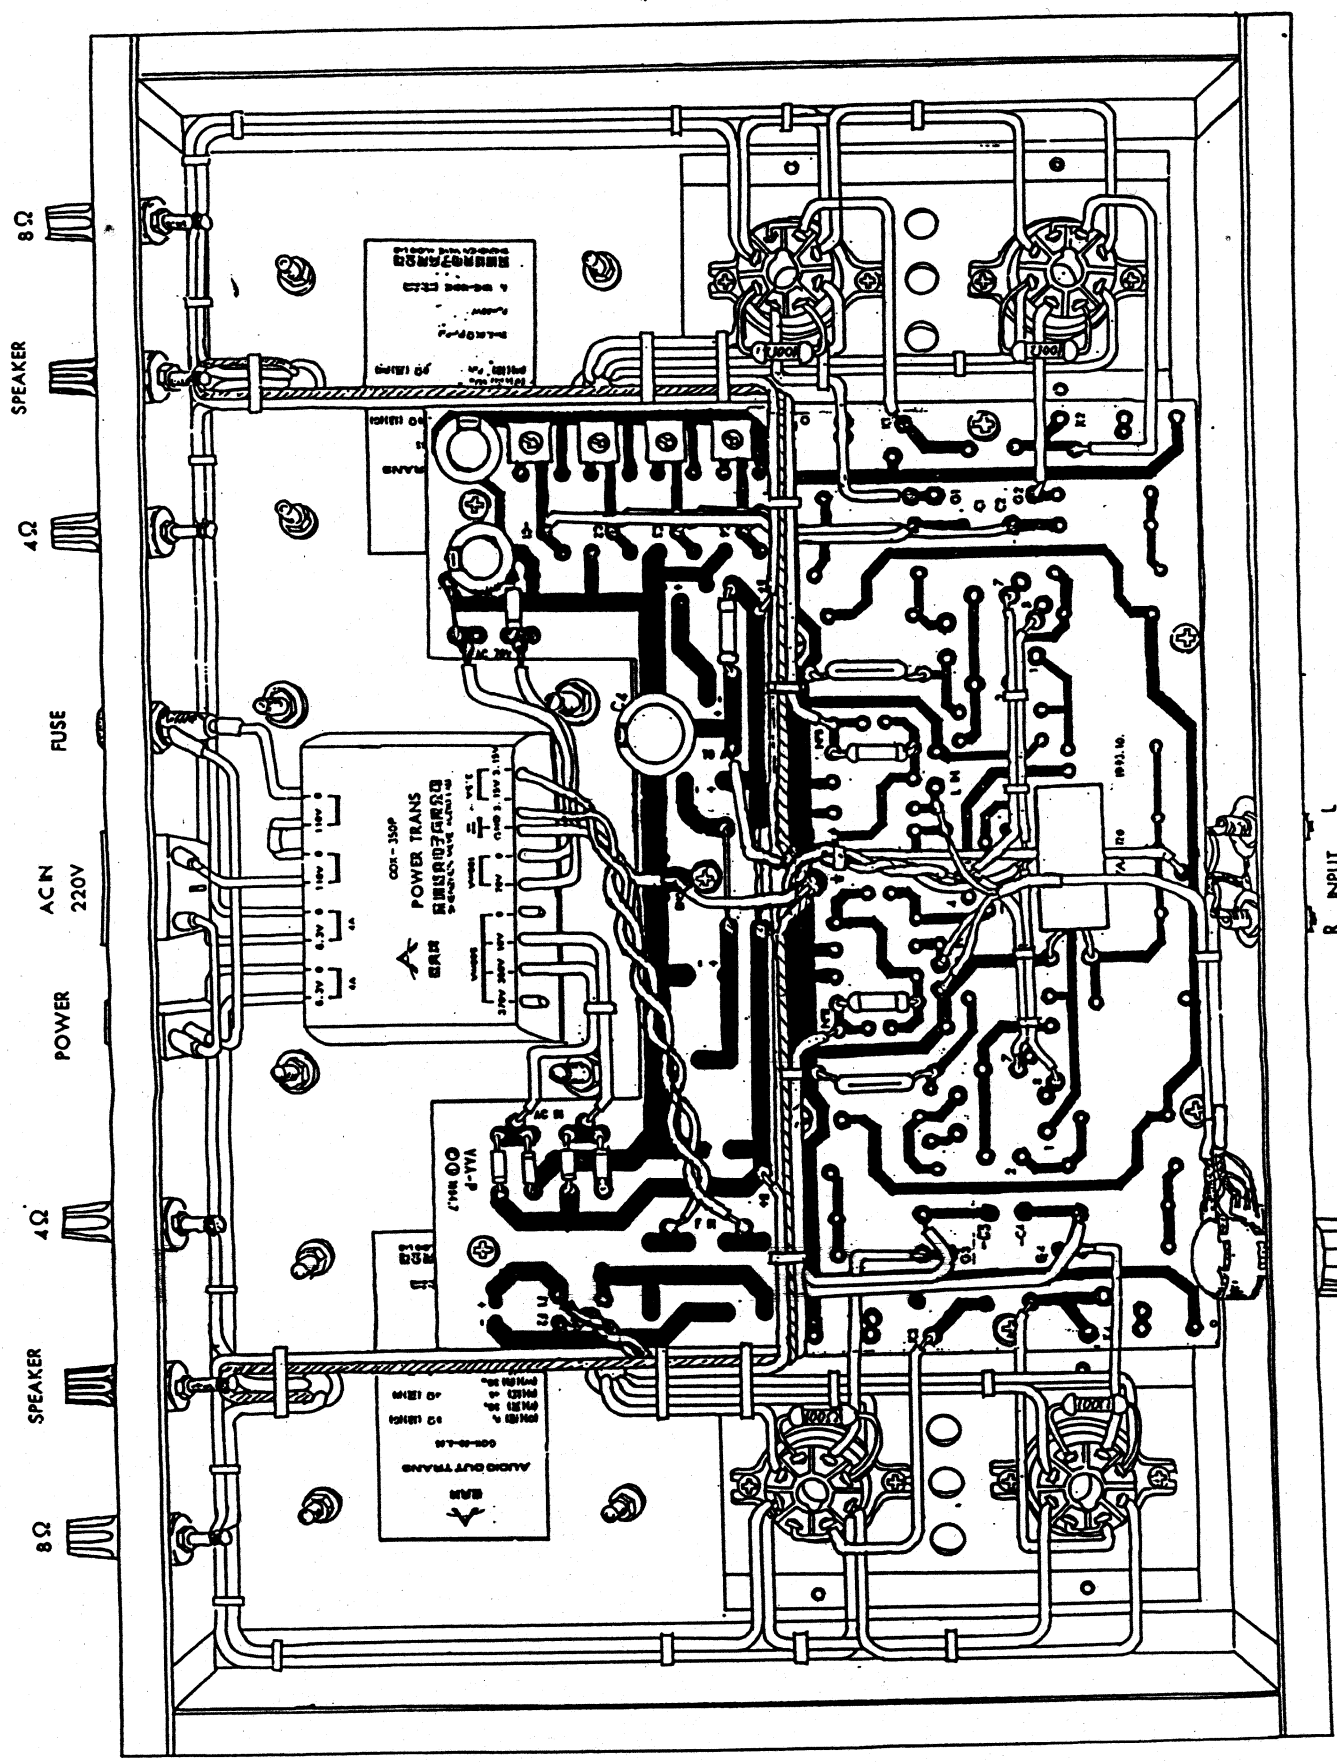

VAA-120 胆机线路连接图

R INPUT
L

VOLUME